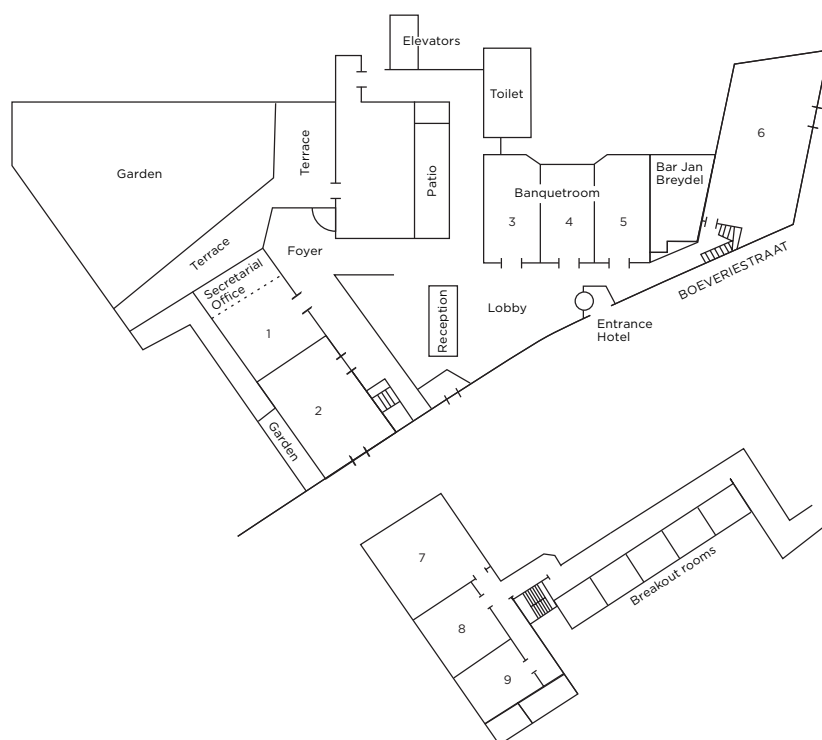

GROUND FLOOR

- 1 Memling
- 2 Van Eyck
- 3 Sint Pieters
- 4 Sint Kruis
- 5 Sint Andries
- 6 Restaurant Ter Boeverie

FIRST FLOOR

- 7 Van Dyck
- 8 Breughel
- 9 Rubens

FUNCTION ROOMS AND THEIR CAPACITIES

MEETING ROOM NAME	AREA		square	u-shape	theatre	cabaret	classroom	cocktail	dinner	DAYLIGHT
	M²	FEET								
Memling	64	689	25	20	50	20	25	60	40	Yes
Van Eyck	78	840	40	30	80	25	40	90	50	Yes
Memling + Van Eyck	142	1529	60	50	150	60	90	150	100	Yes
Sint-Pieters	67	721	30	25	75	25	40	80	50	No
Sint-Kruis	56	603	30	25	75	25	40	80	50	No
Sint-Andries	61	657	30	25	75	25	40	80	50	No
Sint-Pieters + Sint-Kruis	127	1367	50	40	150	50	90	170	100	No
Sint-Kruis + Sint-Andries	118	1270	50	40	150	50	90	170	100	No
Sint-Pieters + Sint-Kruis + Sint-Andries	183	1970	75	60	250	80	140	250	150	No
Restaurant Ter Boeverie	200	2153	-	-	-	-	-	-	130	Yes
Van Dyck	60	646	25	20	40	-	30	-	-	Yes
Breughel	30	324	12	10	20	-	10	-	-	Yes
Rubens	24	258	10	10	20	-	10	-	-	Yes
Rubens + Breughel	54	581	35	20	50	-	30	-	-	Yes
Breakout Rooms	24	258	12	10	10	-	-	-	-	Yes
Secretarial Office	24	258	10	-	-	-	-	-	-	Yes

CONTACT FOR MEETINGS

nhmeetingsales.be@nh-hotels.com

+32 (0)2 31 33 200

nh-hotels.com